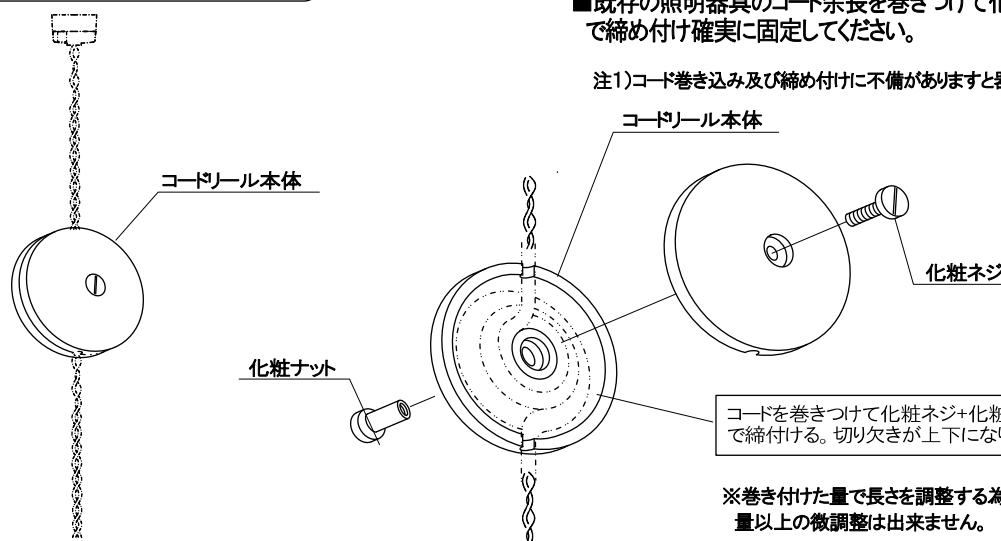

・本文中や本体に使われている図記号の意味は次のとおりです。

 **警告** 死亡や重症を負うおそれがある内容です。

 してはならない内容です。

 **注意** 障害を負うことや、財産の損害が発生する恐れがある内容です。

 実行しなくてはならない内容です。

取付時のご注意

警告

-  ◇風呂場等の湿気や水気の多い場所や屋外には取付けない
感電・火災の原因となります。
-  ◇取付時には、電源を切る
感電の原因となります。
-  ◇器具を改造したり、部品を交換しない
感電、火災の恐れがあります。

部品名称と組立方法

本品の規格および外観は改良のため予告なしに変更することがありますのでご了承ください。

■既存の照明器具のコード余長を巻きつけて化粧ネジ+化粧ナットで締め付け確実に固定してください。

注1)コード巻き込み及び締め付けに不備があると器具落下の原因となります。

※巻き付けた量で長さを調整する為、巻き付けた回数以上の微調整は出来ません。

品名	型番	材質/仕上げ	質量
WOOD CORD REEL	AZI-101-BR/NA	真鍮 本体/木(BR:ウォールナット NA:ビーチ)	0.1Kg